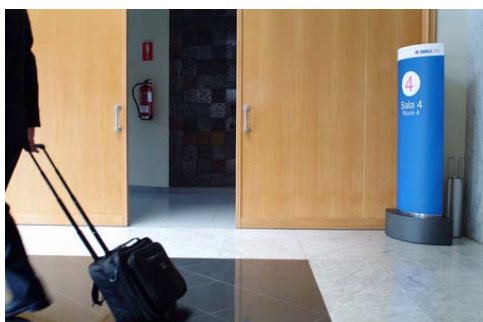

Rotulación interior pared comedor

QUALICER

Medidas 3,21x1,02

Señalización interior

Sala de Prensa

Rótulo

1 Rótulo adhesivo trasera sobre panel madera y puerta. Impresión +encapsulado mate.

Medidas 0,57x1,38m